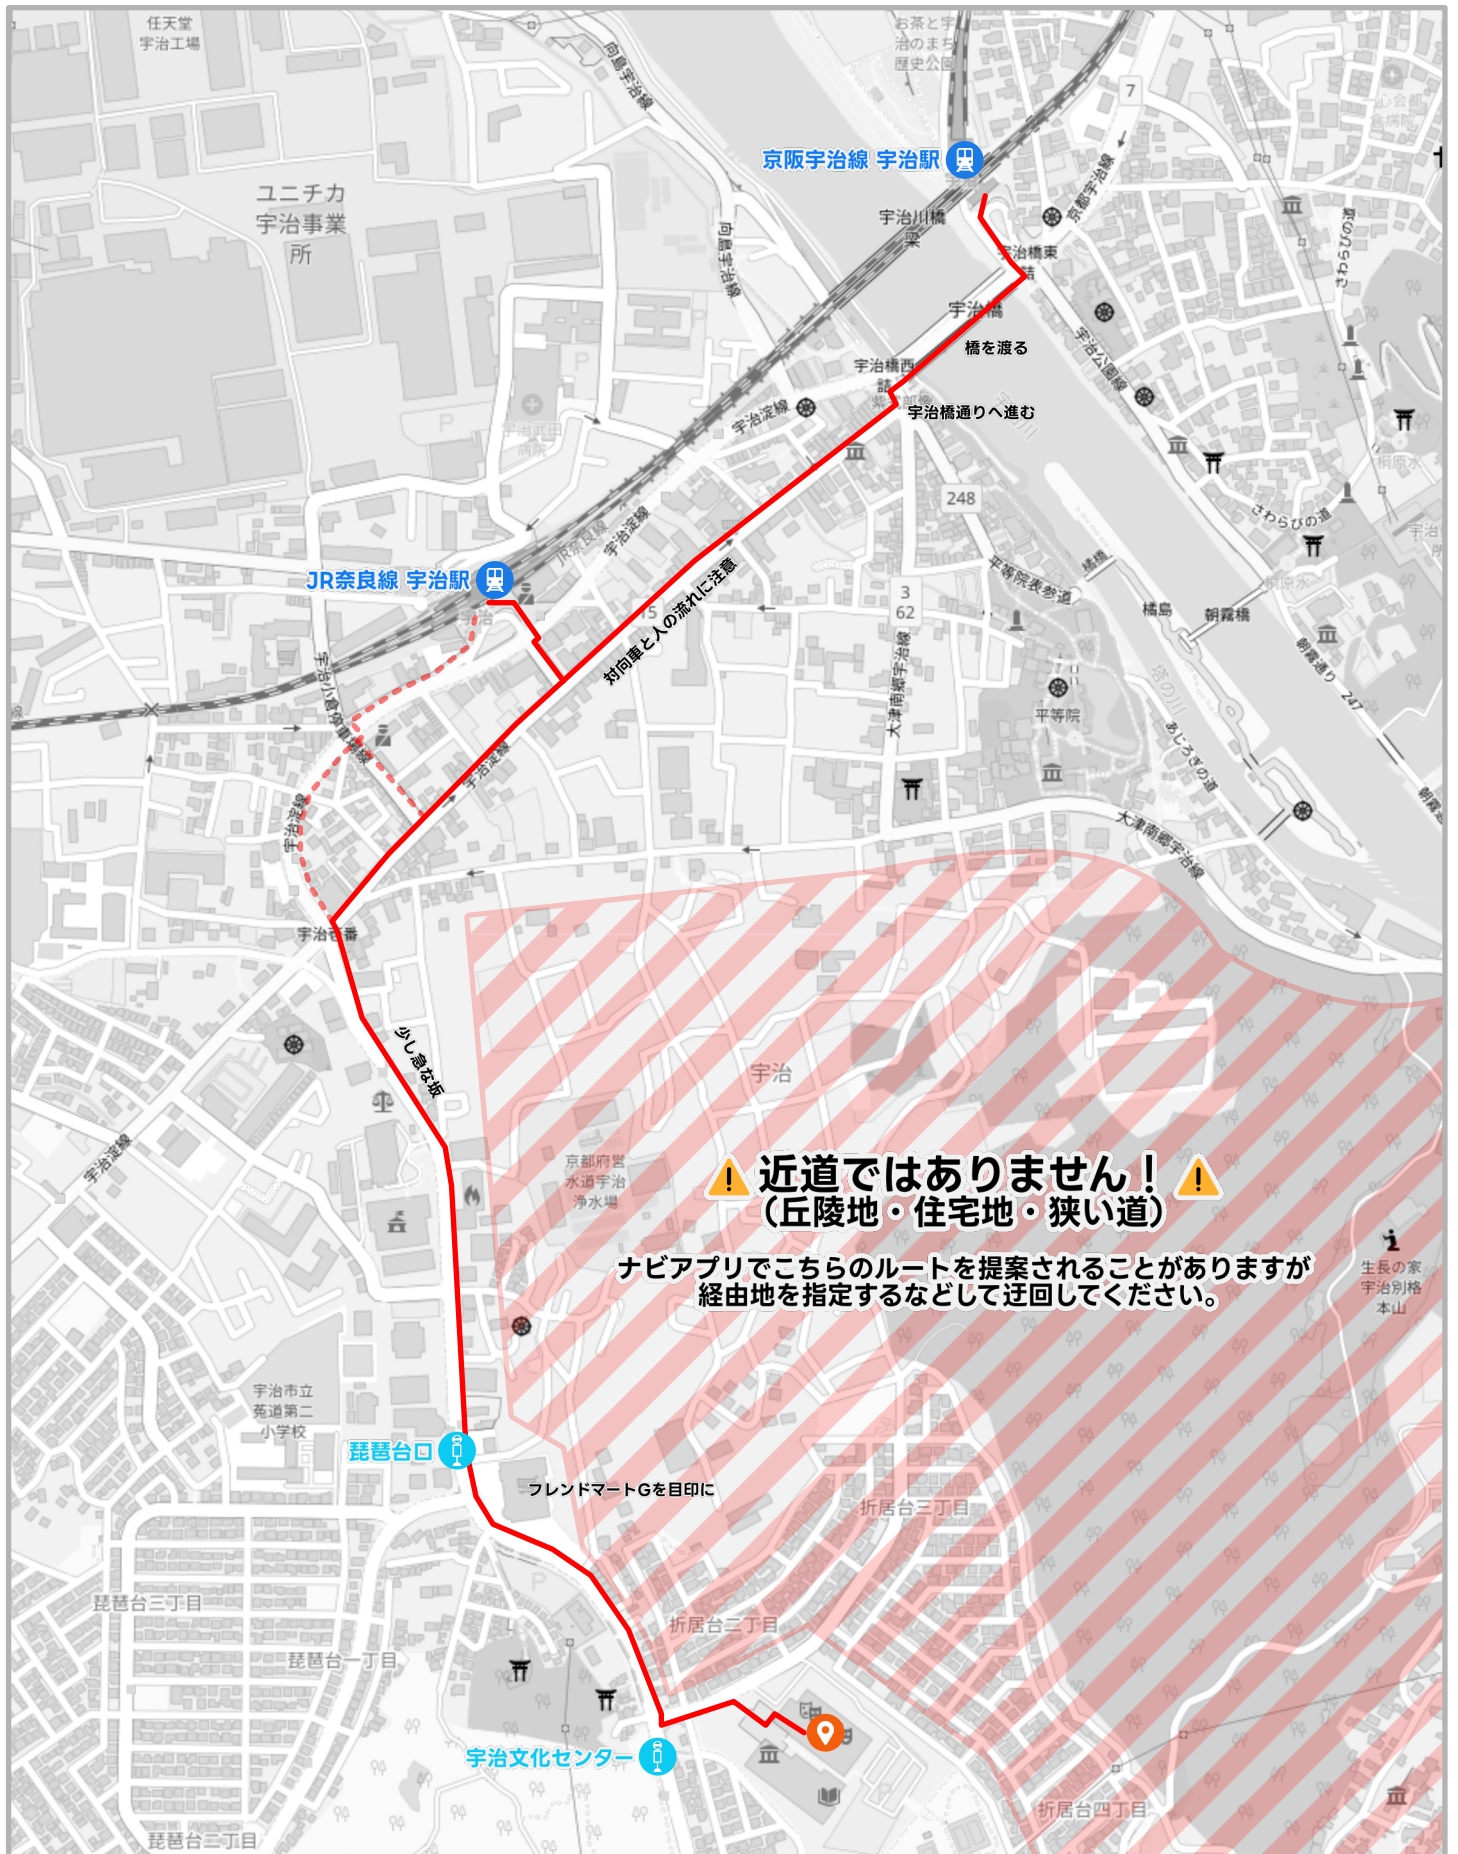

徒歩マップ

宇治駅 ▶ 宇治市文化センター

⚠️ 近道ではありません！ (丘陵地・住宅地・狭い道) ⚠️

ナビアプリでこちらのルートが提案されることがありますが 経由地を指定するなどして迂回してください。